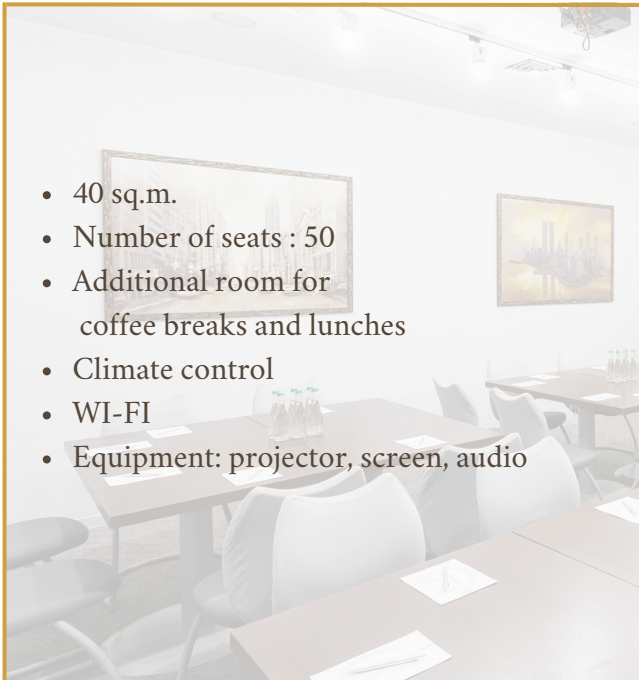

Новий корпус
4 номери
Площа - 30 м²
Тераса - 25 м²

BREAKFAST
08:00 - 11:00

DELANO
RESTAURANT & BAR

СНІДАНОК
08:00 - 11:00

- 40 sq.m.
- Number of seats : 50
- Additional room for coffee breaks and lunches
- Climate control
- WI-FI
- Equipment: projector, screen, audio

COFFEE BREAK
LUNCH
DINNER

| F&B

КАВА - ПАУЗА
ОБІД
ВЕЧЕРЯ

- 40 м²
- Кількість місць: 50
- Додаткове приміщення для організації кави-паузи та фуршету
- Клімат контроль
- WI-FI (окрема лінія)
- Обладнання: екран, проектор, звук