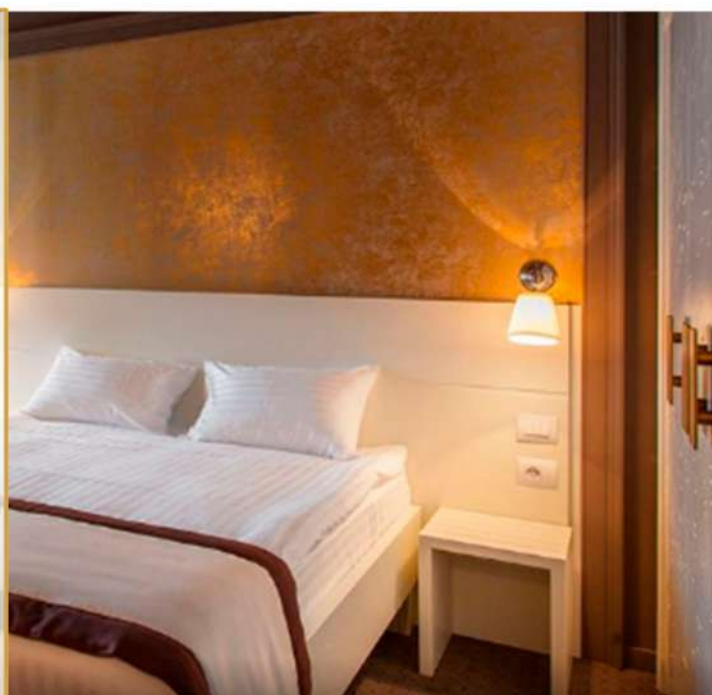

| COMFORT

New building
12 rooms TWIN|DBL
Square - 23 sq.m.