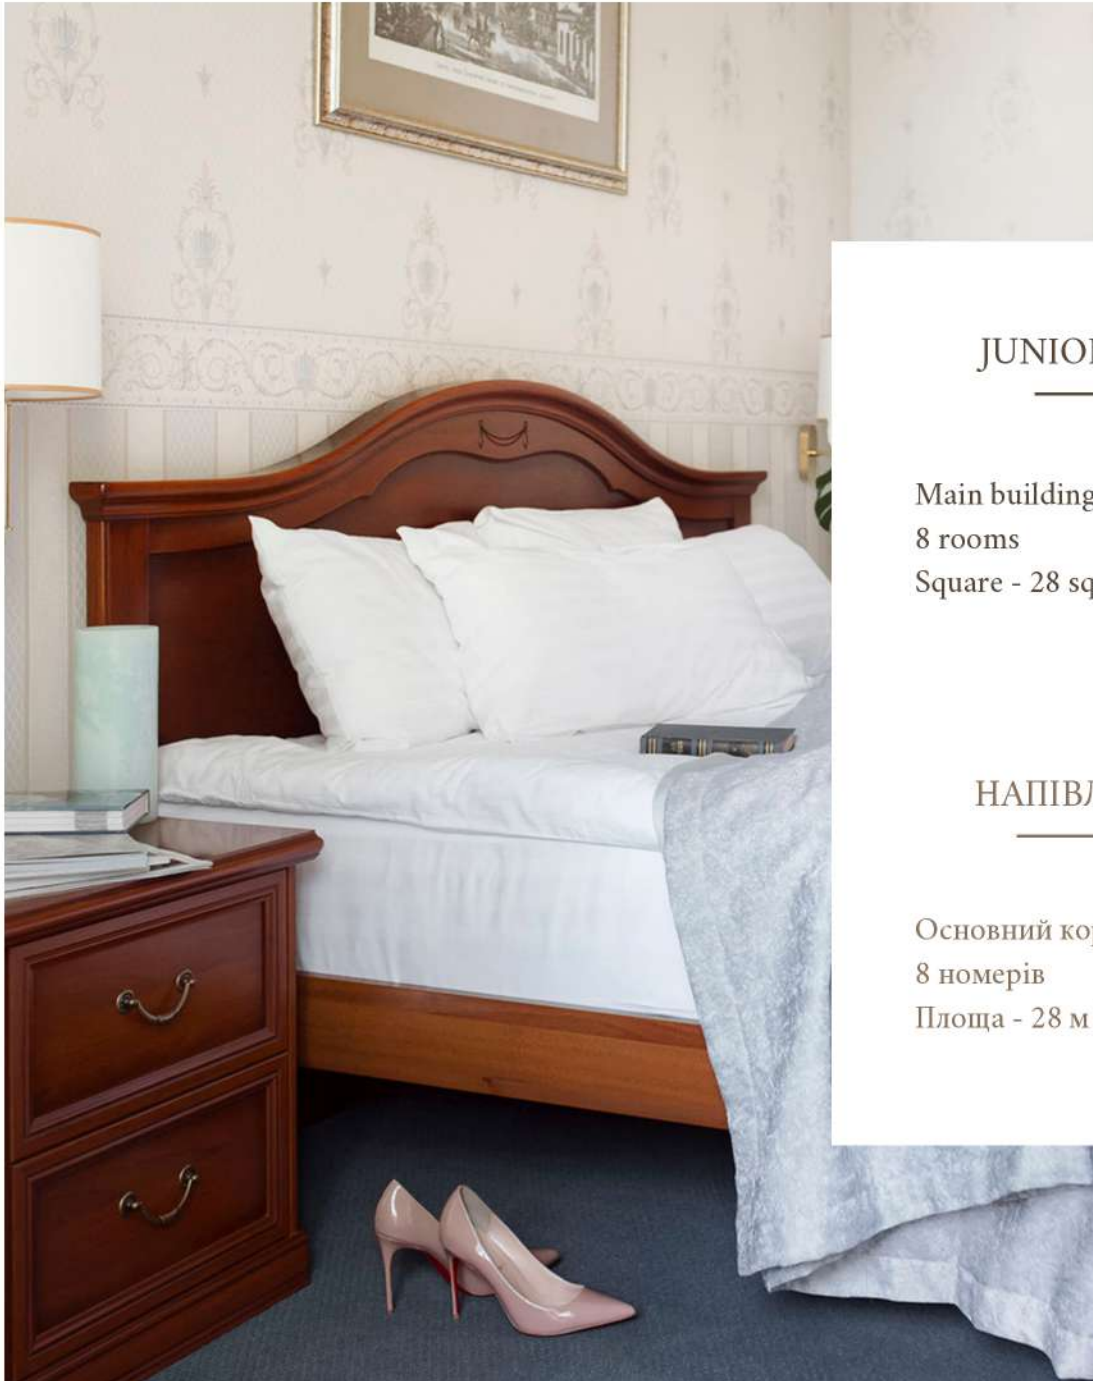

JUNIOR SUITE

Main building
8 rooms
Square - 28 sq.m.

НАПІВЛЮКС

Основний корпус
8 номерів
Площа - 28 м²