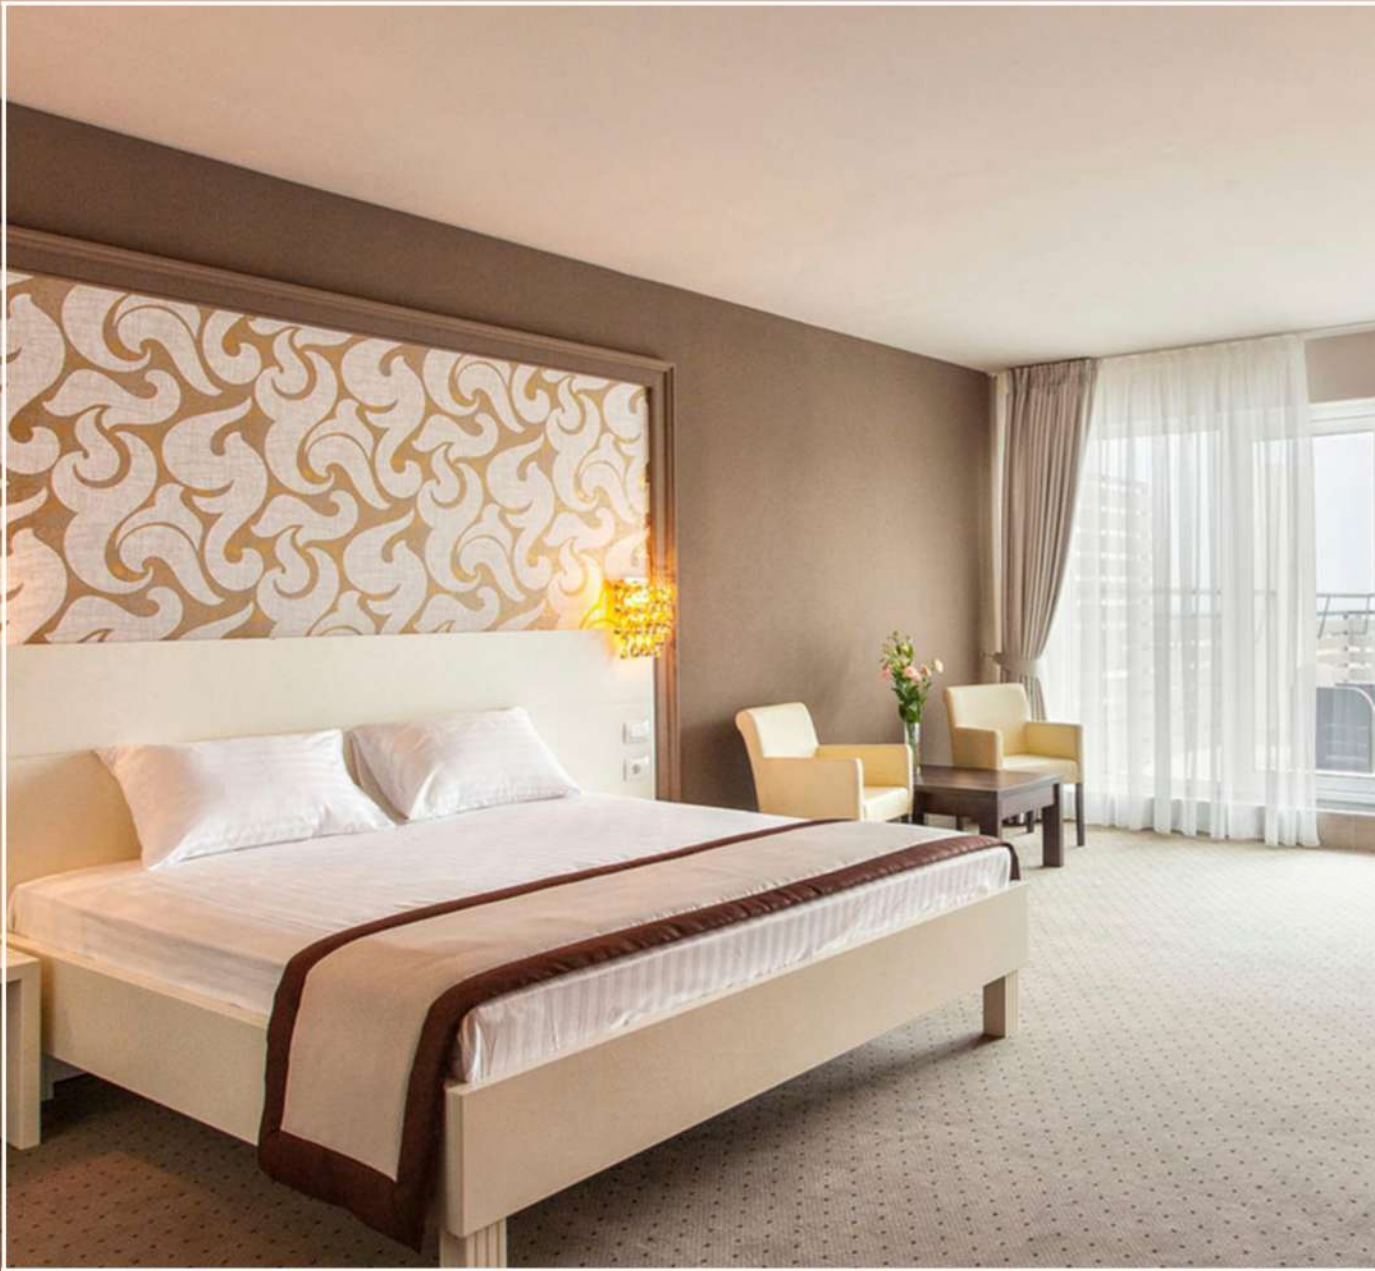

New building  
7 rooms TWIN|DBL  
Square - 20 sq.m.

| КЛАСИК

Новий корпус  
7 номерів TWIN|DBL  
Площа- 20 м<sup>2</sup>

| COMFORT

New building  
12 rooms TWIN|DBL  
Square - 23 sq.m.

| КОМФОРТ

Новий корпус  
12 номерів TWIN|DBL  
Площа - 23 м<sup>2</sup>